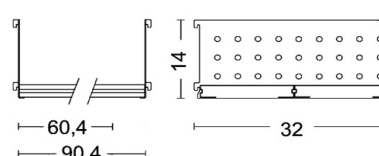

Shelves 2630.C1/C2