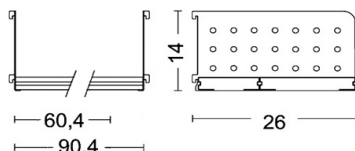

Shelves 2630.B1/B2