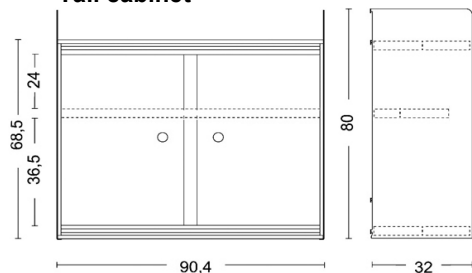

Tall cabinet