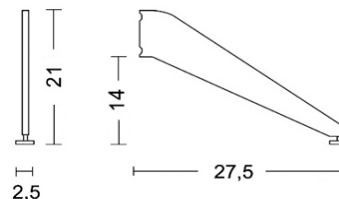

Optional decorative foot