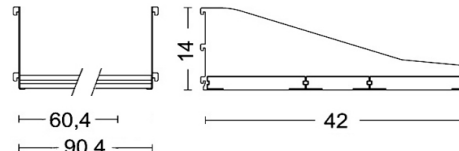

Shelves 2630.D1/D2