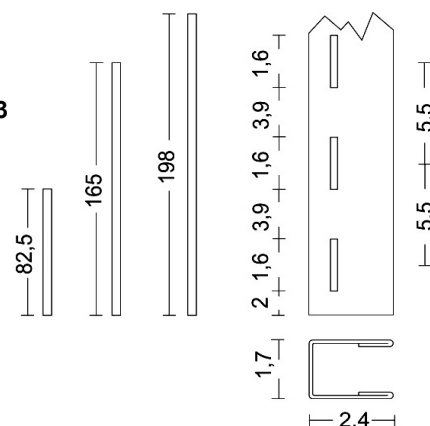

Uprights 2630.H1/H2/H3