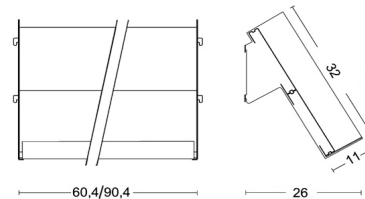

Slanted shelf