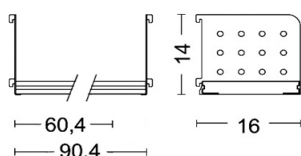

uprights	2630.H1 - h 82,5 cm
	2630.H2 - h 165 cm
	2630.H3 - h 198 cm

optional accessories 2630.P1 - decorative foot

normal shelves	2630.A1 - 60,4 x 16 x h 14 cm	2630.A2 - 90,4 x 16 x h 14 cm
	2630.B1 - 60,4 x 26 x h 14 cm	2630.B2 - 90,4 x 26 x h 14 cm
	2630.C1 - 60,4 x 32 x h 14 cm	2630.C2 - 90,4 x 32 x h 14 cm
	2630.D1 - 60,4 x 42 x h 14 cm	2630.D2 - 90,4 x 42 x h 14 cm

assembly uprights are supplied with an assembly template and plugs and screws for wall-mounting

maximum load do not exceed 50 Kg per single shelf

packing

A1/B1/C1/D1 - 1 carton 66 x 20 x 7 cm - Kg 1,5 / 2,5 / 3 / 3,5

A2/B2/C2/D2 - 1 carton 95,5 x 20 x 7 cm - Kg 2,5 / 3,7 / 4,2 / 5,2

H1 - 1 tube 5,5 x 5,5 x 112 cm - Kg 1,9

H2 - 1 tube 5,5 x 5,5 x 176 cm - Kg 3,3

H3 - 1 tube 5,5 x 5,5 x 204 cm - Kg 4,1

Shelves 2630.A1/A2