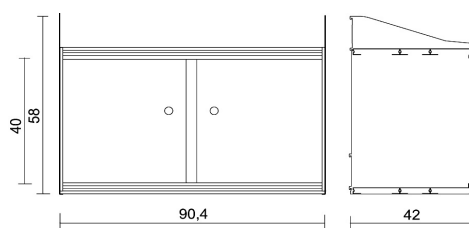

Low cabinet