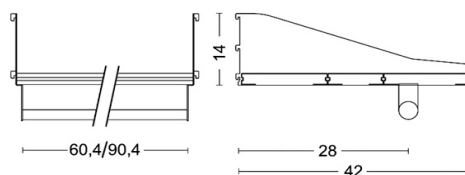

Shelf with coat rack