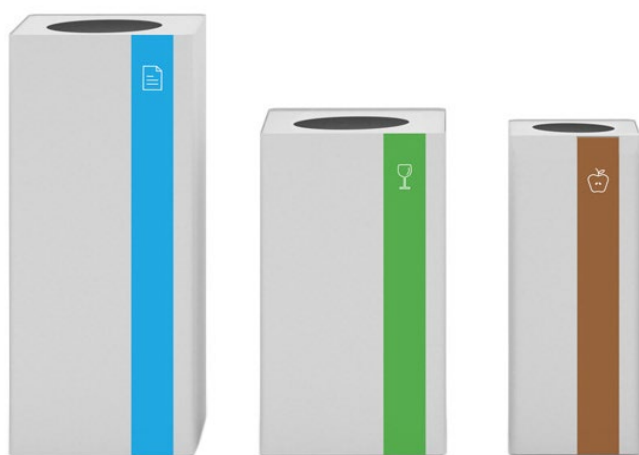

nome prodotto	UNIX
codici	1300-1301 Unix 100 - h 85 cm, 100 litri 1310-1311 Unix 80 - h 65 cm, 80 litri 1320-1321 Unix 40 - h 65 cm, 40 litri
descrizione	Contenitori per la raccolta differenziata
design	StudioErre
nascita prodotto	2019

dimensioni e peso	1300-1301 - 35 x 35 x h 85 cm, 100 litri - Kg 10,0 1310-1311 - 35 x 35 x h 65 cm, 80 litri - Kg 8,3 1320-1321 - 25 x 25 x h 65 cm, 40 litri - Kg 5,2

materiali e finiture	contenitore e coperchio in lamiera di acciaio 1 mm verniciato con polveri epossidiche coperchio incernierato per lo svuotamento con foro per immissione centrale supporto per sacchetti in acciaio inossidabile AISI 304, incernierato al contenitore pedini salva-pavimento in poliestere coperchi disponibili con foro in diverse sagomature e senza foro in tinta con il contenitore o in diversi colori
attenzione	per sostituire il sacchetto portarifiuti, sollevare il supporto per sacchetti senza rimuoverlo dal contenitore
riciclabilità	100%
manutenzione	lavare con acqua e sapone neutro, asciugare accuratamente con un panno morbido, non usare solventi, alcool o abrasivi

accessori opzionali	70-71 - etichette adesive con pittogramma per la raccolta differenziata 70 - 7 x h 85 cm, per i modelli 1300-1301 71 - 7 x h 65 cm, per i modelli 1310-1311-1320-1321

imballo	
1300-1301 - 1 cartone	38 x 38 x h 89 cm - Kg 11,0
1310-1311 - 1 cartone	38 x 38 x h 69 cm - Kg 9,3
1320-1321 - 1 cartone	28 x 28 x h 69 cm - Kg 6,2

Unix 1300 1310 1320