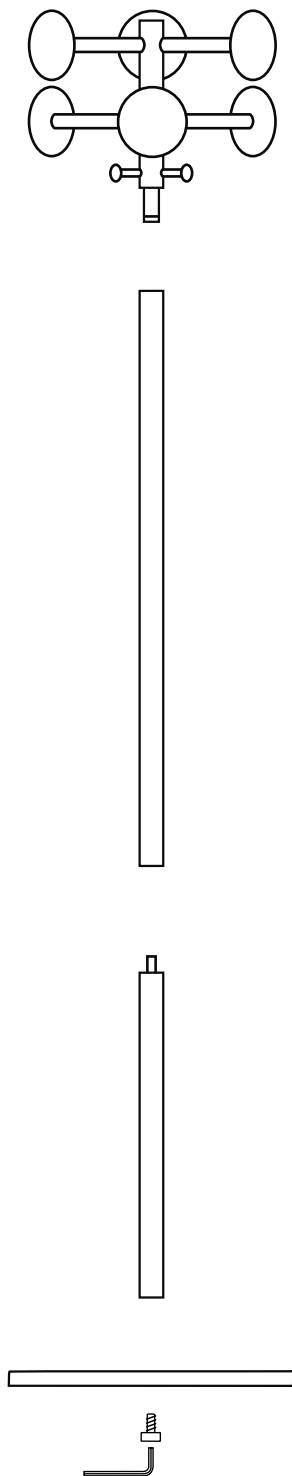

# REXITE

## 1046. SUPER EGO

design Raul Barbieri

### MONTAGGIO E SMONTAGGIO ASSEMBLY & DISASSEMBLY

1046

1046 + 39